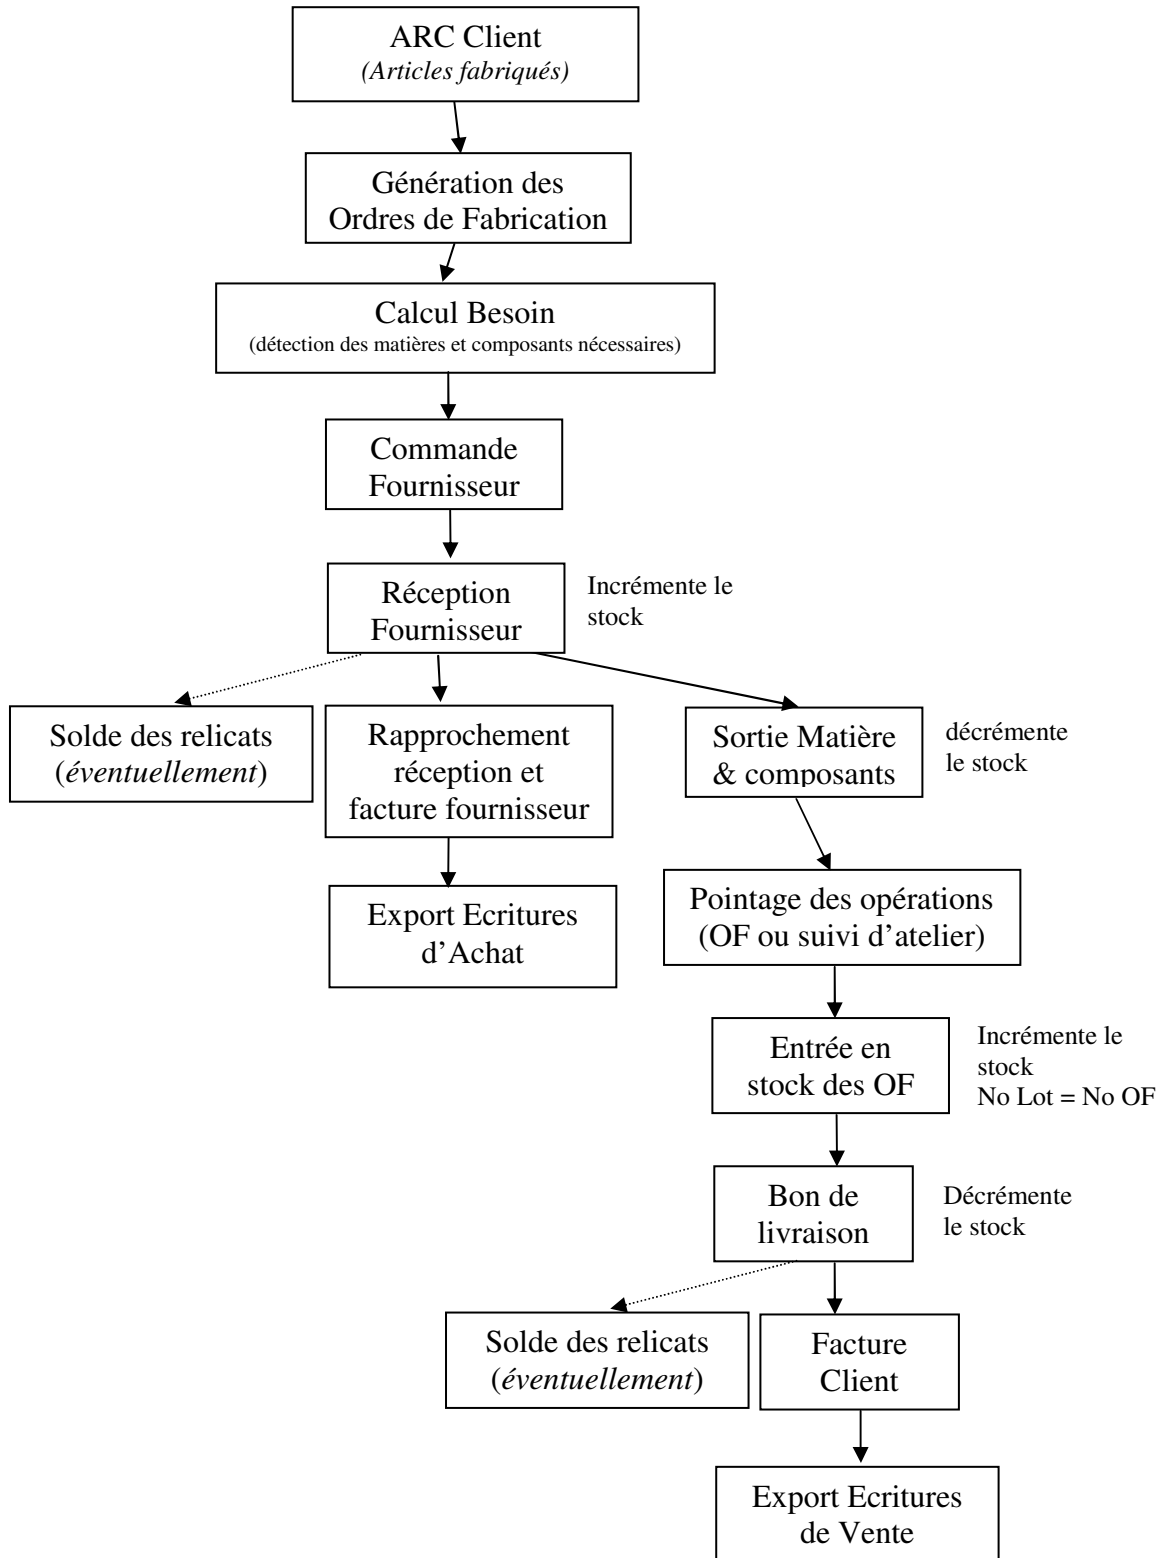

NERIANE GESTION DE PRODUCTION

Flux lors pour les articles fabriqués

Flux pour les articles de type négoce

Ce logiciel a été conçu spécifiquement pour une usine de production afin de s'adapter le plus précisément aux besoins réels de l'entreprise.

Il peut être modifier/adapter en fonction des besoins d'autres sociétés.