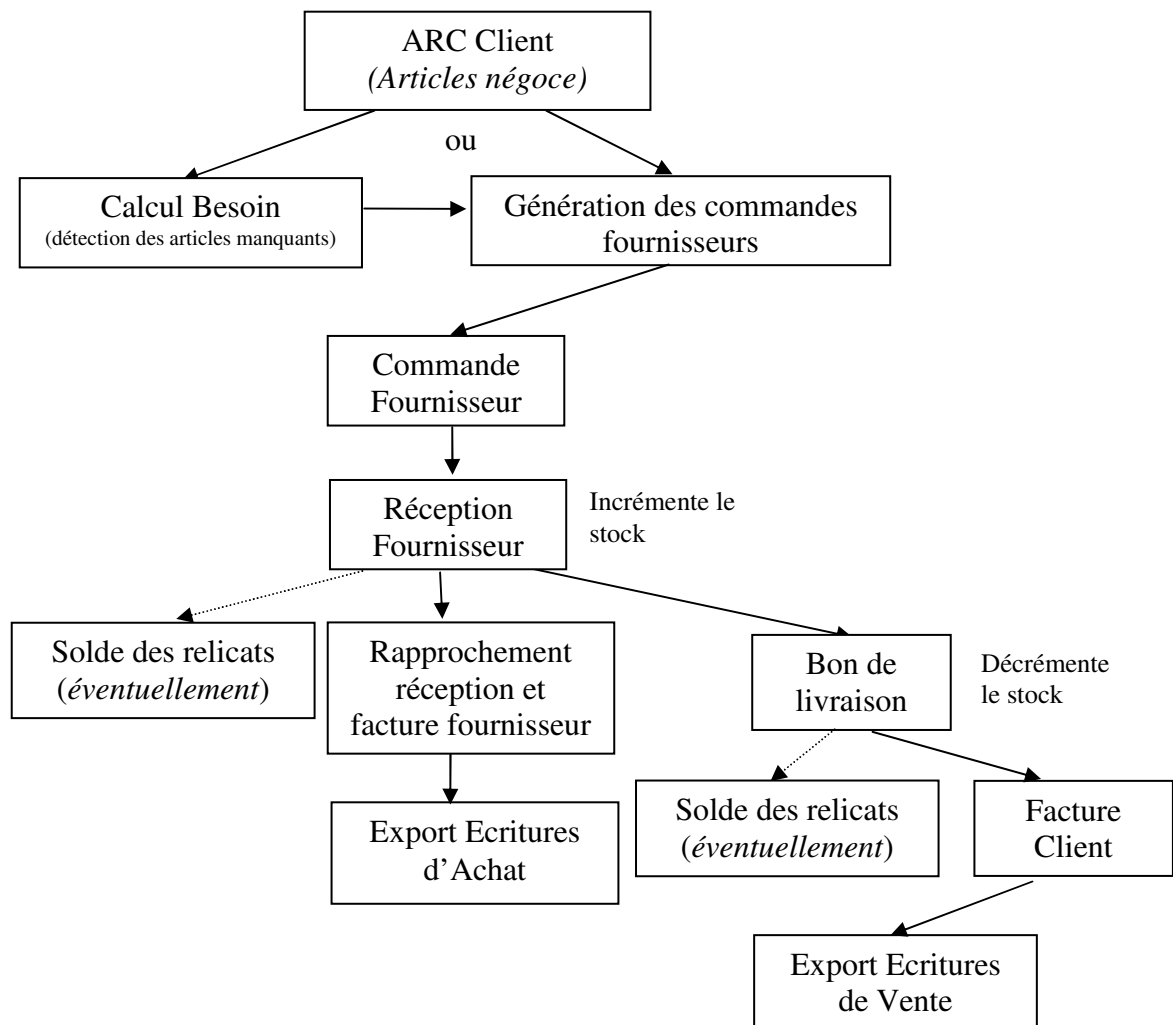

NERIANE GESTION DE PRODUCTION

Flux lors pour les articles fabriqués

Flux pour les articles de type négoce

Ce logiciel a été conçu spécifiquement pour une usine de production afin de s'adapter le plus précisément aux besoins réels de l'entreprise.

Il peut être modifier/adapter en fonction des besoins d'autres sociétés.